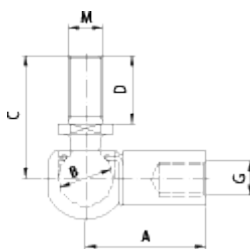

Varenummer: 04HWG45V4

Beskrivelse: Stabilus Industry Line Kuglevinkel Rustfast AISI316L/316Ti
Type WG45V4 M14x1.5/Ø19

Mål

A = 45

B = 19

C = 48

G = M14x1.5

MxD = M14x1.5x28